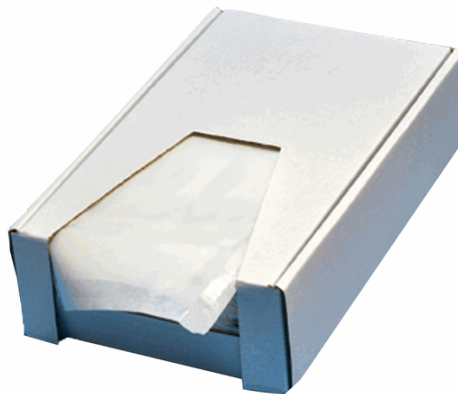

Codice Articolo : STL8008
Descrizione : 250 Buste adesive portadocumenti C5-228x165mm Eco Starline
Marca : STARLINE
Part - Number : STL8008-502

Descrizione Estesa

Buste adesive portadocumenti STARLINE interamente IN CARTA, permettono di smaltire il cartone differenziando la raccolta senza dover staccare la busta sovrappacco. La parte frontale è in carta-cristallo trasparente riciclabile, composta da fibre naturali macroscopiche. Adesivo termoresistente speciale per carta riciclabile è conforme alle norme NF Ambiente per le buste postali. Materie prime provenienti da risorse rinnovabili, carta realizzata con cellulosa kraft sbiancata senza l'uso di cloro. Tutti i componenti utilizzati per queste buste sono conformi agli ultimi sviluppi delle normative Reach della Commissione Europea.

Caratteristiche di questo prodotto:

Codice: STL8008

Tipologia di prodotto: Buste portadocumenti in carta

Formato interno: 228x165mm

Formato contenuto: A4 piegato in 2

Senza stampa

Confezione da 250 buste

Dimensioni e peso Articolo confezionato

Altezza :	0,05	mt
Lunghezza :	0,26	mt
Profondità :	0,20	mt
Peso :	1,36	kg

Confezionamento

Confezione :	4
Imballo :	1

Codice a Barre

Pezzo :	8025133108104
Confezione :	8025133108111
Imballo :	

Caratteristiche

Tipologia	Buste adesive
Formato utile	22,8 x 16,5cm
Stampa	Neutra senza stampa
Apertura	Lato lungo
Quantità per confezione	250 pezzi
Pagina catalogo SG 2021	313