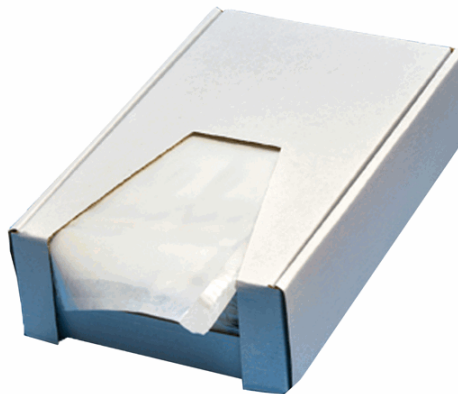

**Codice Articolo :** STL8006  
**Descrizione :** 250 Buste adesive portadocumenti DL-228x120mm Eco Starline  
**Marca :** STARLINE  
**Part - Number :** STL8006-002

### Descrizione Estesa

Buste adesive portadocumenti STARLINE interamente IN CARTA, permettono di smaltire il cartone differenziando la raccolta senza dover staccare la busta sovrappacco. La parte frontale è in carta-cristallo trasparente riciclabile, composta da fibre naturali macroscopiche. Adesivo termoresistente speciale per carta riciclabile è conforme alle norme NF Ambiente per le buste postali. Materie prime provenienti da risorse rinnovabili, carta realizzata con cellulosa kraft sbiancata senza l'uso di cloro. Tutti i componenti utilizzati per queste buste sono conformi agli ultimi sviluppi delle normative Reach della Commissione Europea.

Caratteristiche di questo prodotto:

Codice: STL8006

Tipologia di prodotto: Buste portadocumenti in carta

Formato interno: 228x120mm

Formato contenuto: A4 piegato in 3

Senza stampa

Confezione da 250 buste