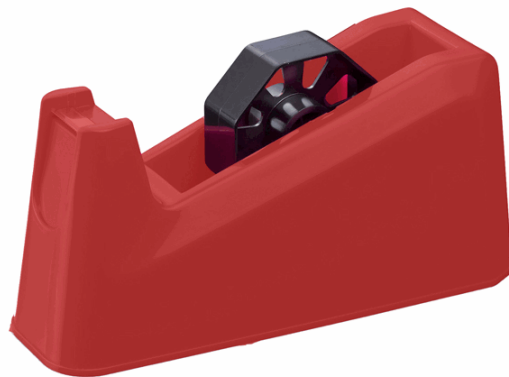

**Codice Articolo :** STL6605  
**Descrizione :** >Dispenser da banco per nastri 33/66mt rosso Starline  
**Marca :** STARLINE  
**Part - Number :** STL6605rosso66

### Descrizione Estesa

Dispenser tendinastro da banco Starline con base appesantita e con lama zigrinata. Adatto a nastri adesivi da 33 e 66 metri max e larghezza di 25mm.  
Caratteristiche di questo prodotto:  
Anagrafica: STL6605  
Tipologia di prodotto: Dispenser da banco  
Dimensioni:210x80x110mm  
Colore: Rosso  
Supporto: nastri da 33 e 66 metri  
Confezione singola.

### Caratteristiche

<b>Colore</b>	Rosso
<b>Materiale</b>	Plastica
<b>Dimensione</b>	21 x 8 x 11cm
<b>Nastro</b>	
<b>Dimensione nastro supportata</b>	33/66mt
<b>Garanzia</b>	