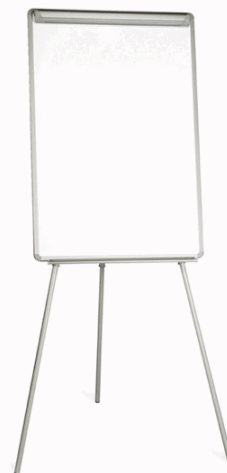

Codice Articolo : **STL6407**
Descrizione : LAVAGNA PORTABLOCCO 70X102CM STARLINE
Marca : STARLINE
Part - Number : EA2306045-STL

Descrizione Estesa

Portablocco STARLINE con superficie in acciaio laccato bianco magnetica e scrivibile. Formato: da 70x102cm. Sottile cornice in alluminio. Ganci portablocco regolabili che lo rendono compatibile con qualsiasi tipo di blocco. Dotato di portapenne. Altezza regolabile. Ideale per uso frequente.

Caratteristiche di questo articolo:

Codice STL6407

Superficie: magnetica in acciaio laccato

Scrivibile: con marcatori a secco

Cornice: alluminio

Dimensioni: 70x102cm

Altezza regolabile

Accessori: portapenne

Confezione: 1pz

Dimensioni e peso Articolo confezionato

Altezza :	0,09	mt
Lunghezza :	1,23	mt
Profondità :	0,87	mt
Peso :	9,20	kg

Confezionamento

Confezione :	1
Imballo :	0

Codice a Barre

Pezzo :	8025133019394
Confezione :	
Imballo :	

Caratteristiche

Colore	Bianco
Materiale	Acciaio laccato
Tipologia	Lavagna portablocco
Dimensione	70 x 102cm
Garanzia	2 anni
Pagina catalogo SG 2021	348