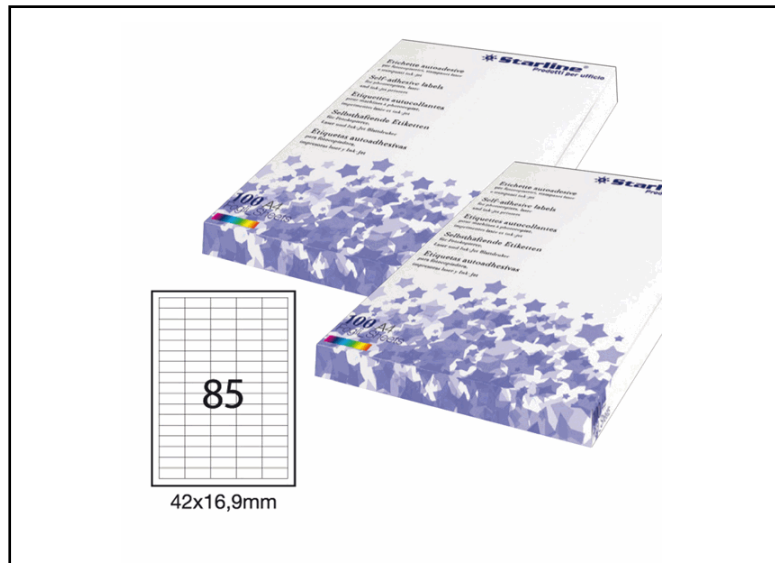

**Codice Articolo :** STL3047

**Descrizione :** Etichetta adesiva bianca 100fg A4 42x16,9mm (85et/fg) STARLINE

**Marca :** STARLINE

**Part - Number :** STL3047

### Descrizione Estesa

Etichette adesive bianche STARLINE utilizzabili con stampanti laser, inkjet o fotocopiatrici. Adesivo permanente. Dotate di margine di sicurezza lungo tutto il perimetro. In scatola da 100 fogli formato A4.

Caratteristiche di questo articolo:

- Codice: STL3047
- Colore: bianco
- Adesivo: permanente
- Angoli etichette: 90°
- Dimensione etichetta: 42x16,9mm
- Nr. etichette per foglio: 85
- Nr. etichette per scatola: 8500
- Stampa: laser, inkjet, copia

### Caratteristiche

<b>Colore</b>	Bianco
<b>Materiale</b>	Carta
<b>Formato</b>	A4
<b>Stampa</b>	Laser, inkjet, copy
<b>Dimensione etichette</b>	42x16,9mm
<b>Confezione</b>	100fg
<b>Adesivo</b>	Permanente
<b>Etichette per foglio</b>	85
<b>Garanzia</b>	
<b>Pagina catalogo SG 2021</b>	314