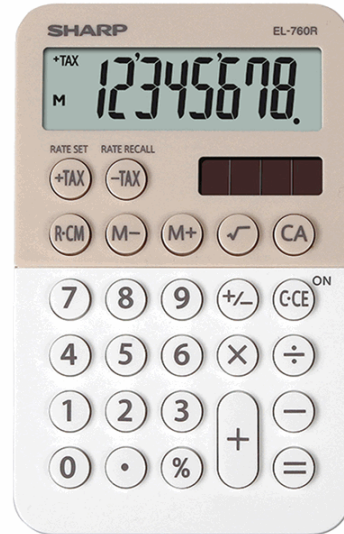

**Codice Articolo :** SHAEL760RBLA

**Descrizione :** Calcolatrice tascabile EL 760R, 8 cifre, 2 colori design, beige - bianco

**Marca :** SHARP

**Part - Number :** EL760RBLA

### Descrizione Estesa

EL 760R BLA : 8 cifre, alimentazione batteria e solare, 2 colori design beige - bianco, dimensioni 120 x 76 x 23mm

### Dimensioni e peso Articolo confezionato

<b>Altezza :</b>	0,03	mt
<b>Lunghezza :</b>	0,20	mt
<b>Profondità :</b>	0,13	mt
<b>Peso :</b>	0,10	kg

### Caratteristiche

<b>Marca</b>	Sharp
<b>Colore</b>	
<b>Materiale</b>	Plastica
<b>Tipologia</b>	Calcolatrici tascabili
<b>Dimensione</b>	120x76x23mm
<b>Peso</b>	70gr
<b>Alimentazione</b>	Batteria (LR54 x1) e solare
<b>Funzioni</b>	
<b>Nr. cifre</b>	8
<b>Garanzia</b>	