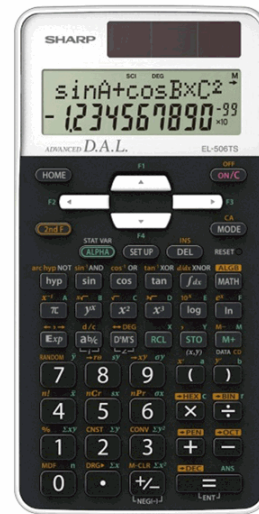

Codice Articolo : SHAEL506TSBWH

Descrizione : CALCOLATRICE SCIENTIFICA BIANCO EL 506TS- SHARP

Marca : SHARP

Part - Number : EL506TSBWH

Descrizione Estesa

Calcolatrice scientifica con sistema D.A.L. (Direct Algebraic Logic) e display LCD a 2 linee: 12 cifre (in alto) e 10+2 cifre (in basso). 470 funzioni disponibili, tra cui: calcoli trigonometrici e logaritmici, correzione ultimo inserimento, memoria (9), display FSE, funzione Random, costanti fisiche (52), conversioni metriche, equazioni lineari (2 e 3 variabili), calcoli in base n, conversione Deg/Rad/Grad, calcolo derivate/integrali, funzioni statistiche, risolutore equazioni quadratiche/cubiche, fattoriale (n!), permutazioni, matrici ... Alimentazione a batteria (1xLR44) e solare. Dimensioni: 80x161x15 mm. Peso: 110 g. Colore bianco.

Dimensioni e peso Articolo confezionato

Altezza :	0,02	mt
Lunghezza :	0,25	mt
Profondità :	0,15	mt
Peso :	0,19	kg

Confezionamento

Confezione :	10
Imballo :	0

Codice a Barre

Pezzo :	4974019917023
Confezione :	4974019917139
Imballo :	

Caratteristiche

Marca	Sharp
Colore	Bianco
Tipologia	Calcolatrici scientifica
Dimensione	80x161x15mm
Peso	110gr
Alimentazione	Batteria 1xLR44 e solare
Funzioni	470 funzioni
Nr. cifre	12
Display	A due righe
Garanzia	