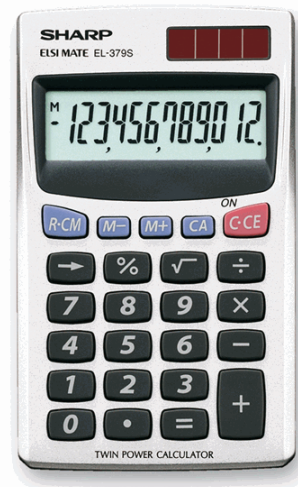

Codice Articolo : SHAEL379SB

Descrizione : CALCOLATRICE EL 379SB 12 CIFRE TASCABILE SHARP

Marca : SHARP

Part - Number : EL379SB

Descrizione Estesa

Ampio display 12 cifre. Funzioni: percentuale, memoria. F.to 7x11,7x0,8cm. Doppia alimentazione: solare e a batterie.

Dimensioni e peso Articolo confezionato

Altezza :	0,01	mt
Lunghezza :	0,12	mt
Profondità :	0,07	mt
Peso :	0,07	kg

Confezionamento

Confezione :	40
Imballo :	0

Codice a Barre

Pezzo :	4974019023212
Confezione :	
Imballo :	

Caratteristiche

Marca	Sharp
Colore	
Materiale	Plastica e rivestimento metallizzato
Tipologia	Calcolatrici tascabili
Dimensione	70x117x8mm
Peso	47gr
Alimentazione	Solare e a batteria
Funzioni	Radice quadrata, percentuale
Nr. cifre	12 cifre
Garanzia	