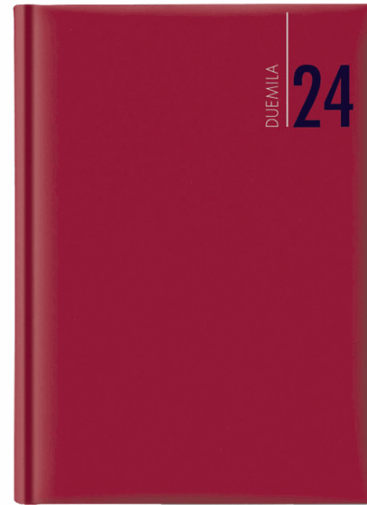

**Codice Articolo :** 98529

**Descrizione :** >Agenda giornaliera 2024 dim.17x24cm cop. in carta imbottita rosso

**Marca :** No Brand

**Part - Number :** 9111XMT08

### Descrizione Estesa

Articolo in prenotazione, in consegna a partire dal mese di luglio 2023  
Agenda giornaliera a blocco fisso, copertina in carta imbottita, carta bianca con stampa a due colori. Sabato/Domenica abbinati.