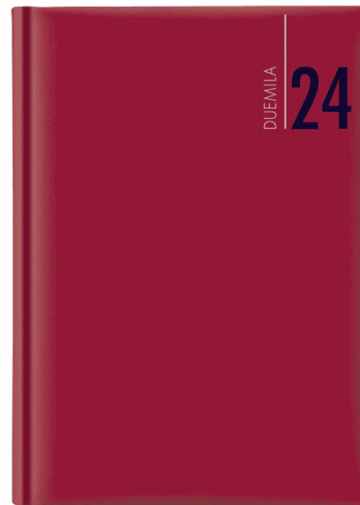

**Codice Articolo :** 98525

**Descrizione :** >Agenda giornaliera 2024 dim.14,5x20,5cm cop. in carta imbottita rosso

**Marca :** No Brand

**Part - Number :** 9101XMT08

### Descrizione Estesa

Articolo in prenotazione, in consegna a partire dal mese di luglio 2023

Agenda giornaliera a blocco fisso, copertina in carta imbottita, carta bianca con stampa a due colori.

Sabato/Domenica abbinati.