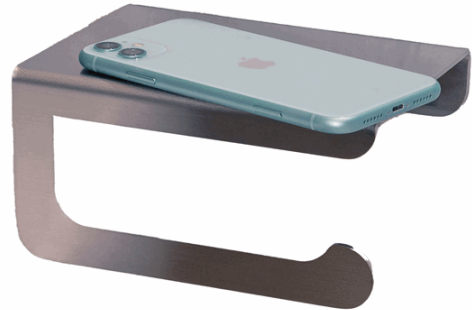

**Codice Articolo :** 98384

**Descrizione :** >Portarotolo a muro in acciaio inox satinato Laminart

**Marca :** Laminart

**Part - Number :** CON010/AS

### Descrizione Estesa

Dimensioni 17x12x9Hcm. In acciaio inox lucido. Articolo costruito in lamiera d'acciaio inox aisi 304 spessore 20/10 con due attacchi a muro in inox aisi 304

### Caratteristiche

<b>Colore</b>	Acciaio satinato
<b>Tipologia</b>	Portarotolo
<b>Dimensione</b>	17 x 12 x 9cm
<b>Capacità</b>	
<b>Garanzia</b>	
<b>Pagina catalogo SG 2021</b>	