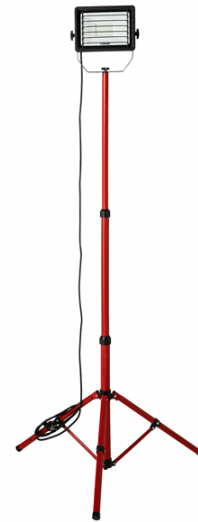

**Codice Articolo :** 98118

**Descrizione :** >Proiettore da cantiere Waingro 50W con treppiede, cavo 3m e griglia Velamp

**Marca :** Velamp

**Part - Number :** IS746-50W

### Descrizione Estesa

Proiettore LED Waingro SMD 50W/4000 lumen, IP65, con treppiede, cavo 3m in neoprene (H05RN-F 3G1.0mm2), collegabile a una qualsiasi presa europea (presa schuko). e griglia di protezione. Impermeabile IP65. Uso esterno. Luce bianca fredda (6500K). Durata di vita media di 25.000 ore, di classe energetica A+ con bassi consumi. Treppiede in metallo estensibile e facilmente orientabile; base larga per una miglior stabilità. Estensione massima: 184cm.

### Dimensioni e peso Articolo confezionato

<b>Altezza :</b>	0,17	mt
<b>Lunghezza :</b>	0,30	mt
<b>Profondità :</b>	0,35	mt
<b>Peso :</b>	4,20	kg

### Caratteristiche

<b>Tipologia</b>	Torçe
<b>Dimensione</b>	H 184cm
<b>Tipo lampada</b>	LED
<b>Garanzia</b>	
<b>Pagina catalogo SG 2021</b>	