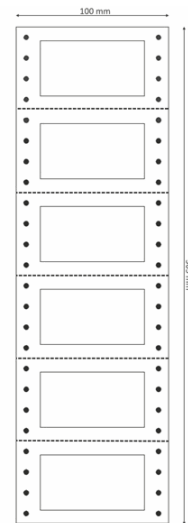

**Codice Articolo :** 95624

**Descrizione :** Scatola 1200 etichette adesive in modulo 64x34mm TT956 per revisioni Markin

**Marca :** MARKIN

**Part - Number :** X200TT956

### Descrizione Estesa

Scatola da 1200 etichette adesive suddivisa in 2 pacchi da 100 fogli 305x100mm. Su ogni foglio 6 etichette da 64x34mm con fustellatura per strappo ad ogni etichetta con banda di trascinamento modulo continuo.

### Dimensioni e peso Articolo confezionato

<b>Altezza :</b>	0,00	mt
<b>Lunghezza :</b>	0,00	mt
<b>Profondità :</b>	0,00	mt
<b>Peso :</b>	0,00	kg

### Caratteristiche

<b>Colore</b>	
<b>Materiale</b>	
<b>Formato</b>	
<b>Stampa</b>	
<b>Dimensione etichette</b>	64 x 34mm
<b>Confezione</b>	1200 etichette
<b>Adesivo</b>	
<b>Corsia</b>	
<b>Garanzia</b>	