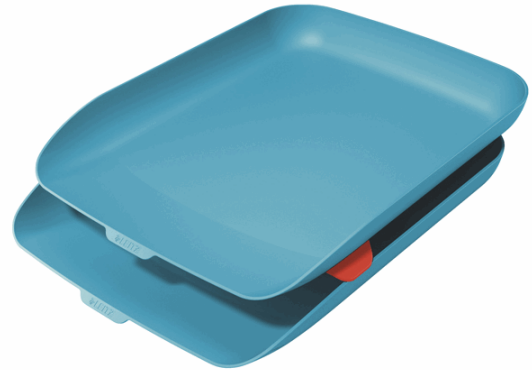

**Codice Articolo :** 95285

**Descrizione :** >Kit doppia vaschetta portacorrispondenza blu Cosy Leitz

**Marca :** LEITZ

**Part - Number :** 53581061

### Descrizione Estesa

Tieni organizzati e a portata di mano tutti i documenti A4. L'ampia apertura frontale garantisce un facile accesso ai contenuti.