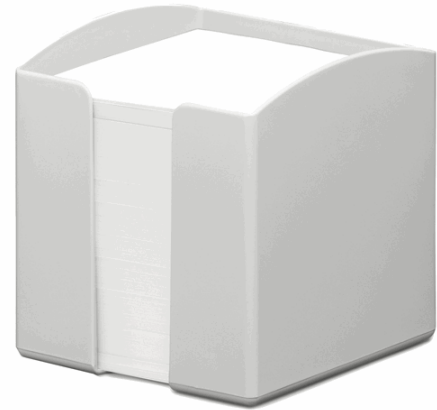

**Codice Articolo :** 95187

**Descrizione :** >Portamemo ECO Grigio 100x105x100mm Durable

**Marca :** DURABLE

**Part - Number :** 7758-10

### Descrizione Estesa

Portamemo da scrivania. Realizzato con plastica riciclata certificata Blue Angel in conformità con i requisiti RAL-ZU 30a, tutta la gamma è realizzata con plastica riciclata ed etichettata in conformità con lo standard EN ISO 11469. Ciò significa che, una volta riutilizzati, possono essere nuovamente smistati e riciclati. Dotato di 800 foglietti in carta riciclata certificata Blue Angel 93 x 93 mm. Facile rimozione dei foglietti grazie all'apertura frontale.

Dimensioni: 100 x 105 x 100 mm (L x H x P).

Packaging senza plastica

Multiplo d'acquisto 6 pezzi - prezzo al pezzo.

### Caratteristiche

<b>Colore</b>	Grigio
<b>Materiale</b>	Plastica riciclata
<b>Dimensione</b>	100x105x100mm
<b>Formato utile</b>	
<b>Garanzia</b>	
<b>Pagina catalogo SG 2021</b>	