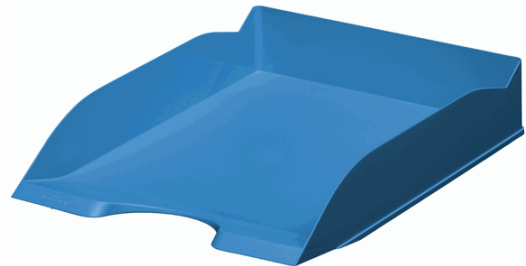

Codice Articolo : 95180

Descrizione : >Vaschetta portacorrispondenza ECO Azzurro Durable

Marca : DURABLE

Part - Number : 7756-06

Descrizione Estesa

Vaschetta portacorrispondenza per documenti formato A4

. Realizzata con plastica riciclata certificata Blue Angel in conformità con i requisiti RAL-ZU 30a, tutta la gamma è realizzata con plastica riciclata ed etichettata in conformità con lo standard EN ISO 11469. Ciò significa che, una volta riutilizzati, possono essere nuovamente smistati e riciclati.

Impilabile verticalmente o sfalsata. Dotata di rientranza frontale che agevola l'accesso ai documenti. Il fronte leggermente rialzato fa in modo che i documenti non fuoriescano. Dotata di appositi spazi per l'applicazione di etichette adesive che permettono la classificazione del contenuto

Dimensioni: 253 x 63 x 337 mm (L x H x P)

Packaging senza plastica.

Multiplo d'acquisto 6 pezzi - prezzo al pezzo.

Dimensioni e peso Articolo confezionato

Altezza :	0,06	mt
Lunghezza :	0,34	mt
Profondità :	0,26	mt
Peso :	0,22	kg

Confezionamento

Confezione :	6
Imballo :	1

Codice a Barre

Pezzo :	4005546729596
Confezione :	4005546729602
Imballo :	

Caratteristiche

Colore	Azzurro
Materiale	Plastica riciclata
Dimensione	L253xH63xP337 mm
Formato utile	
Garanzia	
Pagina catalogo SG 2021