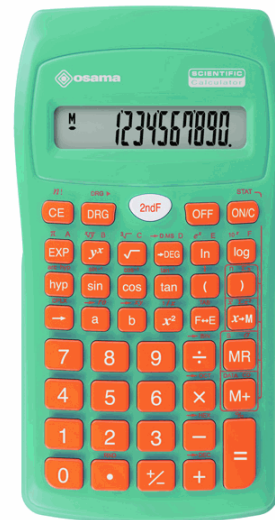

Codice Articolo : 94391

Descrizione : >Calcolatrice scientifica OS 134/10 BeColor verde acqua con tasti arancio Osama

Marca : OSAMA

Part - Number : OS 134BC VAM

Descrizione Estesa

Calcolatrice scientifica in colori alla moda e vivaci. 10 cifre in mantissa e 2 in esponente. 56 funzioni scientifiche: calcoli trigonometrici, logaritmi, esponenziali, memoria, conversioni, calcoli binari, decimali, esadecimali, calcoli statistici. Alimentazione a batteria (1xLR1130). Auto Power Off. Pratica custodia rigida.

Dimensioni e peso Articolo confezionato

Altezza :	0,02	mt
Lunghezza :	0,17	mt
Profondità :	0,10	mt
Peso :	0,11	kg

Confezionamento

Confezione :	12
Imballo :	1

Codice a Barre

Pezzo :	8007404258718
Confezione :	8007404258725
Imballo :	

Caratteristiche

Colore	Verde acqua
Tipologia	Calcolatrici scientifiche
Dimensione	142x73x13 mm
Peso	
Alimentazione	A batteria
Funzioni	56
Nr. cifre	12
Display	
Garanzia	