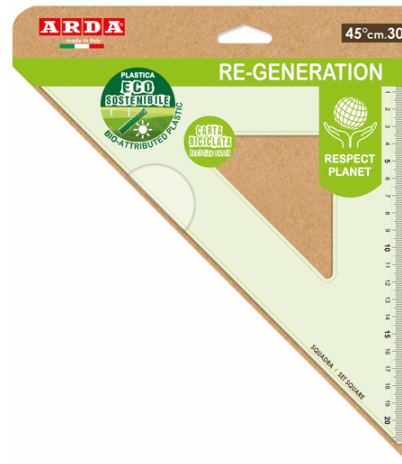

Codice Articolo : 93886

Descrizione : >Squadra 45° 30cm Re-generation Arda

Marca : ARDA

Part - Number : RE4530

Descrizione Estesa

Squadra 45° 30cm realizzata in materiale plastico ecosostenibile riciclabile al 100%. Con smusso, tirachina e bordo interno. Punte arrotondate di sicurezza. Fornita in astuccio realizzata in carta riciclata.

Dimensioni e peso Articolo confezionato

Altezza :	0,02	mt
Lunghezza :	0,27	mt
Profondità :	0,23	mt
Peso :	0,08	kg

Confezionamento

Confezione :	10
Imballo :	1

Codice a Barre

Pezzo :	8003438028020
Confezione :	8003438028099
Imballo :	

Caratteristiche

Colore	
Materiale	
Tipologia	Squadra
Formato	30cm
Garanzia	