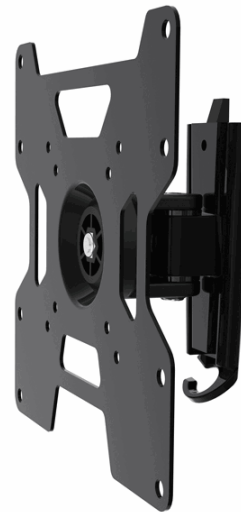

Codice Articolo : 93734

Descrizione : >Supporto TV 17"- 37" da muro ad uno snodo - nero MKC

Marca : MKC

Part - Number : 149302083

Descrizione Estesa

Supporto tv 17"-37" ad uno snodo nero. Carico massimo 30kg. Attacco vesa 75/100/200. Inclinazione $\pm 15^\circ$. Rotazione orizzontale 60° . Rotazione verticale 360° . Distanza dal muro 90mm. Piastra in pressofusione di alluminio e acciaio. Design sferico. Livella integrata per posizionamento semplice (due pezzi "slide-in" per un il montaggio facilitato). Sistema di gestione di routing cav. Kit di fissaggio incluso. Finitura nera

Dimensioni e peso Articolo confezionato

Altezza :	0,08	mt
Lunghezza :	0,25	mt
Profondità :	0,24	mt
Peso :	1,24	kg

Confezionamento

Confezione :	4
Imballo :	1

Codice a Barre

Pezzo :	8006012314625
Confezione :	
Imballo :	