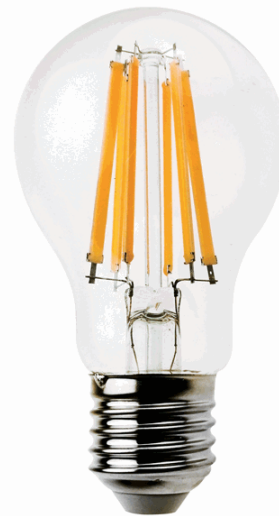

Codice Articolo : 93616

Descrizione : LAMPADA LED Goccia A60 12W E27 4000K luce bianca naturale

Marca : MKC

Part - Number : 499048572

Descrizione Estesa

Lampada LED Classe tipo F luce bianca naturale (4000K). Potenza 12W. Potenza equivalente 110w. Risparmio energetico 90%. Tensione di lavoro 170-265v. Attacco E27. Cri >80. Lumen 1521. Angolo di illuminazione >360°. Misure d.60 x h. 110mm

Dimensioni e peso Articolo confezionato

Altezza :	0,06	mt
Lunghezza :	0,14	mt
Profondità :	0,06	mt
Peso :	0,05	kg

Confezionamento

Confezione :	10
Imballo :	1

Codice a Barre

Pezzo :	8006012368536
Confezione :	
Imballo :	

Caratteristiche

Tipologia	Lampada a LED
Potenza	12W
Colore luce	Luce bianca naturale
Attacco	E27
Lumens	1521
Garanzia	
Pagina catalogo SG 2021	