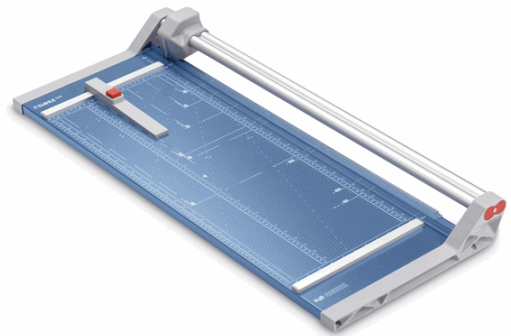

**Codice Articolo :** 92765

**Descrizione :** >Taglierina a rullo Professionale 554 DAHLE

**Marca :** DAHLE

**Part - Number :** R000554

### Descrizione Estesa

taglierina a rullo con pressino automatico trasparente - squadra laterale - piano quadrettato con linee in formato DIN e suddivisione in cm - lama circolare rotante molata - lama inferiore molata. Marginatore posteriore regolabile. Opzionale barra per rotolo. Luce di taglio 720mm, spessore di taglio 2,0mm; dimensione del piano 915x 360 mm.

### Caratteristiche

<b>Marca</b>	Dahle
<b>Colore</b>	
<b>Materiale</b>	Metallo
<b>Tipologia</b>	Taglierine a rullo
<b>Formato</b>	A2
<b>Dimensione</b>	915x720x360mm
<b>Peso</b>	
<b>Luce taglio</b>	720mm
<b>Tipo taglio</b>	Lineare
<b>Capacità di taglio</b>	20fg
<b>Garanzia</b>	2 anni