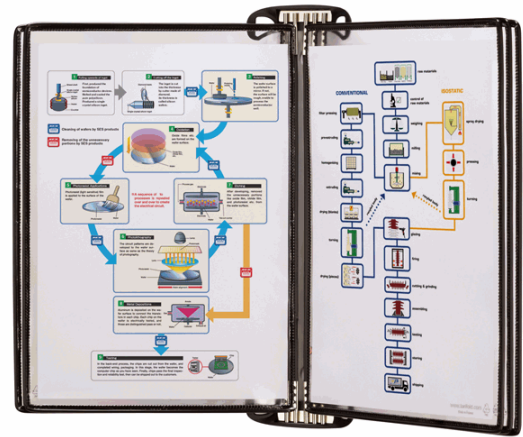

**Codice Articolo :** 92173

**Descrizione :** >Kit Leggio magnetico Pro Wall Kit + 5 buste f.to A4 nero Tarifold

**Marca :** TARIFOLD

**Part - Number :** B920304

### Descrizione Estesa

Kit Tarifold PRO magnetico da applicare a pareti metalliche o su profili in alluminio con intercapedine 8 e 10 mm. Ideale per ambienti industriali e per magazzini e logistiche. Buste con aggancio magnetico con magneti megadym facilmente spostabili e sostituibili. Permette un enorme risparmio di tempo. Il kit comprende il leggio con accessori, 10 buste A4 in PVC con invito e apertura lato corto. I telai di tutte le buste sono rinforzati con filo d'acciaio. Completa protezione da polvere, sporco e usura. Colore nero. Dimensioni: A4 390x355x170mm

### Dimensioni e peso Articolo confezionato

<b>Altezza :</b>	0,04	mt
<b>Lunghezza :</b>	0,38	mt
<b>Profondità :</b>	0,25	mt
<b>Peso :</b>	0,53	kg