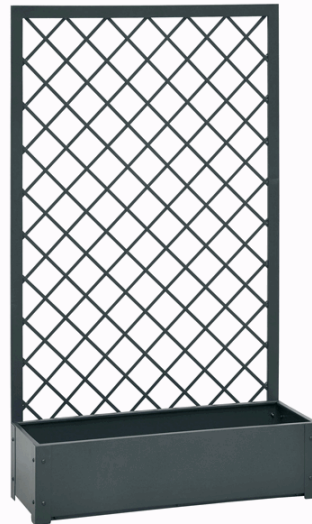

Codice Articolo : 91933

Descrizione : Fioriera in metallo con traliccio antracite

Marca : Verdemax

Part - Number : 8536

Descrizione Estesa

Fioriera in metallo con traliccio - Creata per dare prestigio a suggestivi angoli in giardino o dove necessita una divisoria robusta come creare dehors in pubblici esercizi (bar, ristoranti, agriturismi) ecc. Di colore antracite verniciate a polveri epossidiche. Dimensioni totali: L90 x P32 x H150cm - peso 11,6kg. Dimensioni interne della fioriera: L86 x P26 x H 27cm. La fioriera è spedita smontata in scatola da 92x155x5 cm e pesa circa 12 Kg.

Dimensioni e peso Articolo confezionato

Altezza :	0,05	mt
Lunghezza :	1,54	mt
Profondità :	0,92	mt
Peso :	12,50	kg

Confezionamento

Confezione :	1
Imballo :	1

Codice a Barre

Pezzo :	8015358085366
Confezione :	
Imballo :	

Caratteristiche

Colore	Antracite
Materiale	Metallo
Tipologia	Vasi
Dimensione	90 x 32 x 150cm
Pagina catalogo SG 2021	80