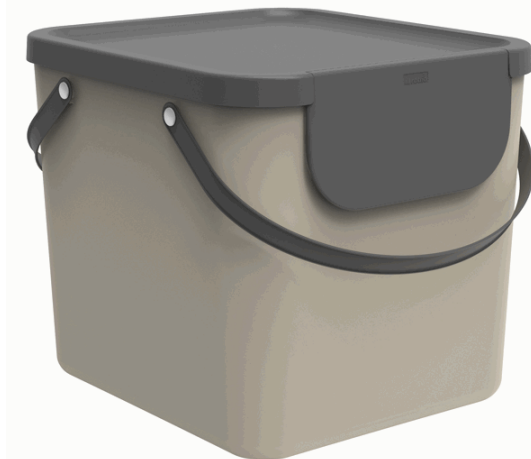

**Codice Articolo :** 91841  
**Descrizione :** >Pattumiera ALBULA 40 Lt Cappuccino ROTHO  
**Marca :** ROTHO  
**Part - Number :** F707544

### Descrizione Estesa

Il sistema di riciclaggio orientato al design. Colori piacevoli e freschi e forma perfettamente pensata. Modulare, impilabile e salvaspazio. 6 adesivi per il secchio grande aiutano a separare i rifiuti. Il piccolo secchio è ideale per i rifiuti organici, ma anche per capsule di caffè, batterie, ecc. Il coperchio rimane aperto grazie alla cerniera apri/chiodi. Il piccolo secchio si adatta perfettamente a 90 ° sul secchio grande. 398 x 358 x 339 mm - 40 Lt

### Dimensioni e peso Articolo confezionato

<b>Altezza :</b>	0,36	mt
<b>Lunghezza :</b>	0,42	mt
<b>Profondità :</b>	0,34	mt
<b>Peso :</b>	0,93	kg

### Caratteristiche

<b>Marca</b>	Rotho
<b>Colore</b>	
<b>Materiale</b>	Plastica
<b>Dimensione</b>	398x358x339mm
<b>Capacità</b>	40L
<b>Coperchio</b>	Si
<b>Apertura</b>	Cerniera apri/chiodi
<b>Garanzia</b>	
<b>Pagina catalogo SG 2021</b>	187