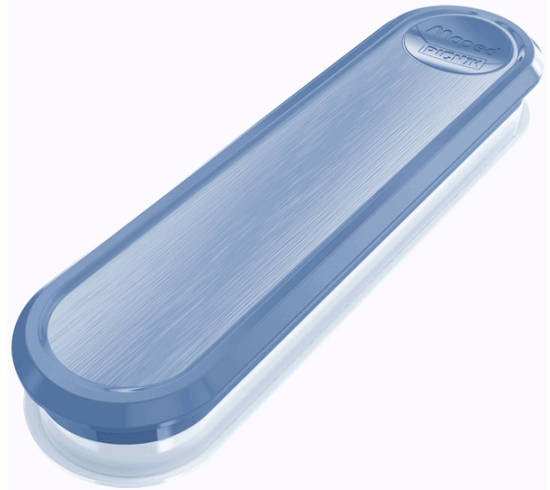

**Codice Articolo :** 91078

**Descrizione :** >Set posate in acciaio con custodia Picnik Adults blu Maped

**Marca :** MAPED

**Part - Number :** 870403

### Descrizione Estesa

Set posate in acciaio inox con custodia in plastica.  
Include forchetta, coltello e cucchiaino (160x45x25mm).  
Fornito completo di contenitore in plastica. Facile da pulire: lavabile in lavastoviglie.

### Caratteristiche

<b>Marca</b>	Maped
<b>Colore</b>	Blu
<b>Materiale</b>	Acciaio inox (set posate), plastica (contenitore)
<b>Tipologia</b>	Set posate
<b>Dimensione</b>	160x45x25mm
<b>Capacità</b>	
<b>Pagina catalogo SG 2021</b>	19