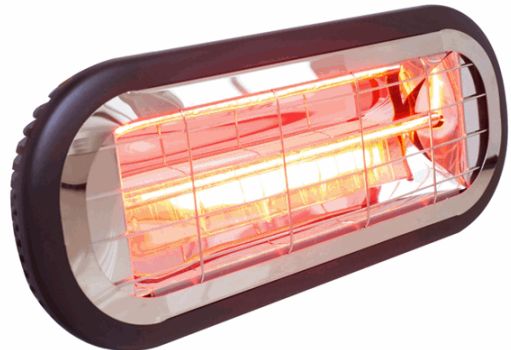

**Codice Articolo :** 91061

**Descrizione :** >Stufa ad infrarossi da esterno/interno Sole Rosso 1500W

**Marca :** CFG

**Part - Number :** ER021

### Descrizione Estesa

Stufa ad infrarossi da esterno/interno 1500W.  
Installabile a parete, sul soffitto o su piedistallo.  
Piedistallo non incluso, fornibile su ordinazione. Grado di protezione: IP65 Elemento radiante: lampada ad infrarossi con innesto R7S. Alimentazione: 220-240V - 50/60 Hz. Potenza: 1500W Superficie irraggiata: 12-24 mq. Dotazioni: staffa per affissione a parete o su piedistallo. Materiale: alluminio Colore: nera  
Dimensioni: 33,5 (h) x 23,5 (L) x 13,5 cm.