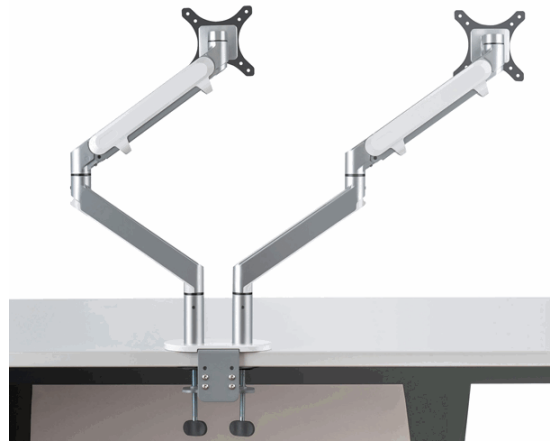

**Codice Articolo :** 90833

**Descrizione :** \*\*\*Braccio porta monitor doppio JAMY grigio metallizzato Alba

**Marca :** ALBA

**Part - Number :** MHARMD M

### Descrizione Estesa

Il doppio braccio ergonomico articolato offre un comfort visivo per una migliore postura sulla postazione di lavoro, riducendo l'affaticamento degli occhi, la schiena e il dolore al collo. Oltre al suo design puro, il doppio braccio ergonomico ti permetterà di ottimizzare il tuo spazio di lavoro con una scrivania chiara e spaziosa. Braccio per monitor multidirezionale con regolazione in altezza senza sforzo tramite pressione del gas. Sbraccio massimo del braccio di 56 cm, inclinabile fino a 165 ° e girevole a 365 °. Montaggio dello schermo facile e veloce grazie alla sua piastra VESA rimovibile (peso massimo supportato 9 kg / braccio). Pratico montaggio su un tavolo, grazie al suo morsetto (max 6,5 cm). Sistema integrato di gestione dei cavi per una scrivania pulita e organizzata.

### Dimensioni e peso Articolo confezionato

<b>Altezza :</b>	0,12	mt
<b>Lunghezza :</b>	0,45	mt
<b>Profondità :</b>	0,35	mt
<b>Peso :</b>	6,70	kg

### Caratteristiche

<b>Marca</b>	Alba
<b>Colore</b>	Grigio metal
<b>Materiale</b>	Alluminio, ABS
<b>Tipologia</b>	Bracci portamonitor
<b>Dimensione</b>	37/50x35x56cm
<b>Garanzia</b>	
<b>Pagina catalogo SG 2021</b>	