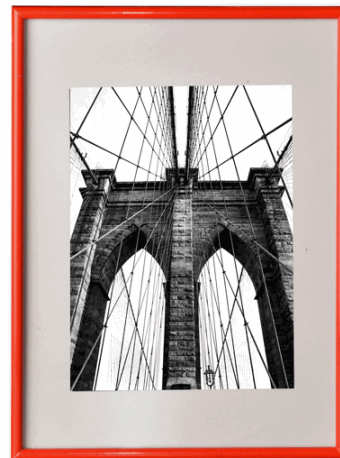

**Codice Articolo :** 90071

**Descrizione :** >Cornice in PVC e crilex A4 rosso Methodo

**Marca :** METHODO

**Part - Number :** K980103

### Descrizione Estesa

Cornice in PVC di diversi colori glossy, con protezione frontale in crilex. Pratico sistema di click and lock su tutti i lati per facilitare l'inserimento di foto o documenti. Spessore lati cornice 34x13mm.