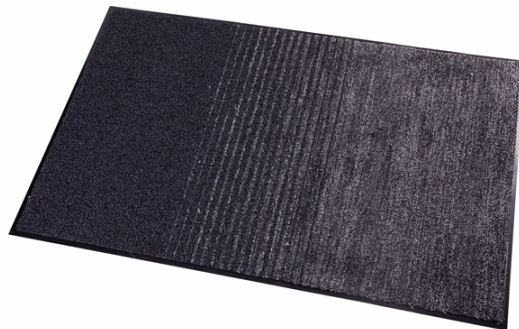

Codice Articolo : 89700

Descrizione : >Tappeto da ingresso 3in1 90x150cm antracite/grigio

Marca : PAPERFLOW

Part - Number : K480405

Descrizione Estesa

Tappeto da ingresso con enorme resistenza al passaggio. Suddiviso in 3 parti: una parte raschiante, parte centrale raschiante e assorbente e ultima parte totalmente assorbente e antiscivolo. La parte inferiore in vinile antiscivolo lo rende particolarmente stabile a terra. Ideale per ristoranti, uffici, alberghi, aziende. Elevata capacità assorbente (5 lt/m²), ottima stabilità al suolo. Struttura: 50 % polipropilene spazzola / 50% Microfibra di poliestere assorbente. Dimensioni 90x150cm. Spessore 8mm.

Dimensioni e peso Articolo confezionato

Altezza :	0,15	mt
Lunghezza :	0,94	mt
Profondità :	0,15	mt
Peso :	5,20	kg

Confezionamento

Confezione :	1
Imballo :	1

Codice a Barre

Pezzo :	3660141913897
Confezione :	
Imballo :	

Caratteristiche

Marca	Paperflow
Colore	
Materiale	PPL
Dimensione	90x150cm
Adatto per	Asciugapassi
Garanzia	