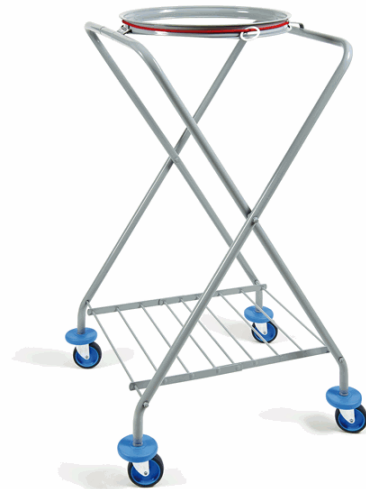

Codice Articolo : 89623

Descrizione : >Carrello portasacco pieghevole Perfetto Factory

Marca : PERFETTO

Part - Number : 0470G

Descrizione Estesa

Carrello pieghevole dotato di pratico elastico ferma sacco. Struttura in ferro e polipropilene con 4 ruote pivotanti. Dimensioni: L58 x P56cm x H106cm.

Dimensioni e peso Articolo confezionato

Altezza :	0,00	mt
Lunghezza :	0,00	mt
Profondità :	0,00	mt
Peso :	0,00	kg

Confezionamento

Confezione :	2
Imballo :	1

Codice a Barre

Pezzo :	
Confezione :	
Imballo :	

Caratteristiche

Marca	Perfetto
Colore	
Materiale	PPL
Dimensione	58x56x106cm
Capacità	
Coperchio	
Apertura	
Garanzia	