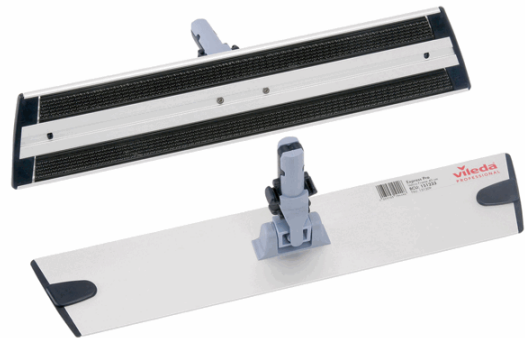

Codice Articolo : 89421

Descrizione : Telaio in alluminio Express Pro Velcro 40cm Vileda

Marca : VILEDATA

Part - Number : 151233

Descrizione Estesa

Telaio da 40cm in alluminio per mop con attacco velcro.

Telaio progettato per la pulizia professionale di pavimenti, pareti e soffitti. Il velcro intercambiabile assicura maggiore igiene e durabilità al prodotto.

Disponibile in versione da 40 cm per utilizzo su pavimenti, pareti e soffitti; per superfici piccole, medie.

Caratteristiche del prodotto:

- Elegante struttura in alluminio, facile da pulire
- Snodo con dispositivo di blocco per le superfici verticali / soffitti
- Forma ergonomica trapezoidale
- Compatibile con i mop con supporto per Velcro
- Facile sostituzione del Velcro

Dimensioni e peso Articolo confezionato

Altezza :	0,04	mt
Lunghezza :	0,40	mt
Profondità :	0,08	mt
Peso :	0,26	kg

Confezionamento

Confezione :	1
Imballo :	1

Codice a Barre

Pezzo :	4023103194496
Confezione :	4023103194458
Imballo :	

Caratteristiche

Tipologia	Telaio
Dimensione	40cm
Compatibile con	
Quantità per confezione	
Garanzia	
Pagina catalogo SG 2021	173