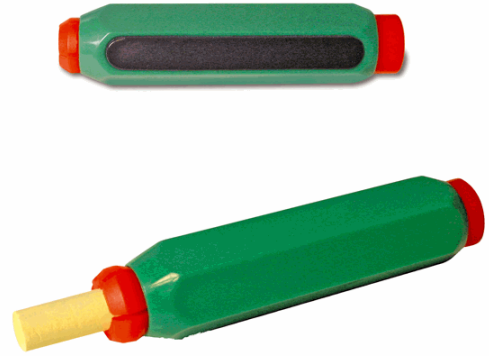

**Codice Articolo :** 89155

**Descrizione :** Portagesso/portapastello con calamita 06128 CWR

**Marca :** CWR

**Part - Number :** 06128

### Descrizione Estesa

Pratico strumento per evitare di entrare in diretto contatto con gessi e pastelli. Adattabile ad ogni tipo di gesso o pastello. Dotato di calamita con cui sarà possibile attaccarlo alle lavagne magnetiche.  
Portagessi/pastelli con calamita - dimensioni: cm.9,5.

### Dimensioni e peso Articolo confezionato

<b>Altezza :</b>	0,03	mt
<b>Lunghezza :</b>	0,10	mt
<b>Profondità :</b>	0,03	mt
<b>Peso :</b>	0,02	kg