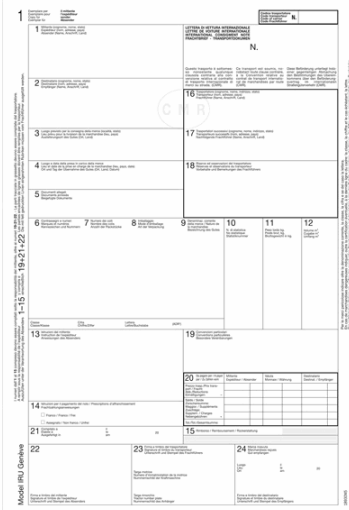

Codice Articolo : 88652

Descrizione : Lettera di vettura internazionale CMR MC Scopie autor.12"x24cm DU18930M500 DU

Marca : DATA UFFICIO

Part - Number : DU18930M500

Descrizione Estesa

Dimensioni e peso Articolo confezionato

Altezza :	0,01	mt
Lunghezza :	0,31	mt
Profondità :	0,24	mt
Peso :	0,01	kg

Confezionamento

Confezione :	50
Imballo :	1

Codice a Barre

Pezzo :	88652A
Confezione :	18008842844119
Imballo :	

Caratteristiche

Marca	Data Ufficio
Tipologia	Lettera di vettura
Formato	12x24cm
Nr. fogli	
Carta autocopiante	Si
Garanzia	