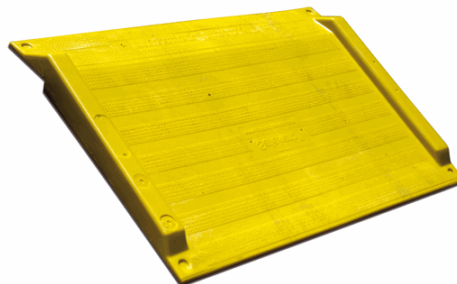

Codice Articolo : 87188
Descrizione : Rampa di accesso 75x125,6x7,5cm Giallo
Marca : CARTELLI SEGNALATORI
Part - Number : BAR0806

Descrizione Estesa

Rampa gialla con superficie anti-scivolo e lati rialzati, in polietilene ad alta densità (riciclabile). Ideale per chi utilizza carrelli e deve oltrepassare piccole barriere tipo scalini o marciapiedi da 74 a 150 mm di altezza. Portata massima 350kg. Dimensioni: L 75 x P 125,6 x H 7,5cm. Peso 6Kg.

Dimensioni e peso Articolo confezionato

Altezza :	0,08	mt
Lunghezza :	1,26	mt
Profondità :	0,74	mt
Peso :	5,20	kg

Confezionamento

Confezione :	1
Imballo :	1

Codice a Barre

Pezzo :	87188 A
Confezione :	
Imballo :	

Caratteristiche

Marca	Cartelli segnalatori
Colore	Giallo
Tipologia	Rampa
Dimensione	75X125,6X7,5cm
Quantità per confezione	1 pezzo