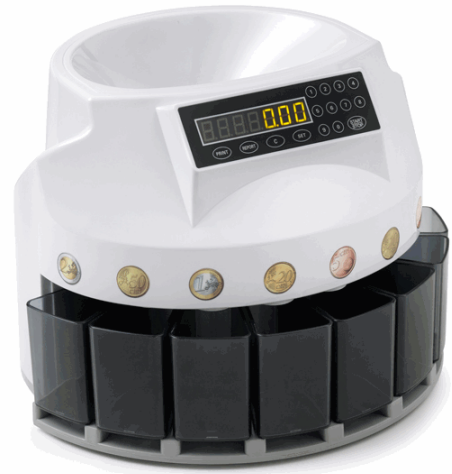

Codice Articolo : 87067

Descrizione : Conta/dividi/valorizza monete CM012

Marca : HolenBecky

Part - Number : 3350

Descrizione Estesa

Conta dividi monete Euro a 8 cassette, di facile utilizzo, silenziosa e veloce. Funzioni: BATCH: permette di impostare una quantità predefinita di monete da contare; ogni volta che il numero selezionato viene raggiunto la macchina si ferma. In caso di utilizzo con conteggio libero (funzione batch non attivata), l'arresto avverrà quando premuto il tasto START/STOP. REPORT: visualizzazione a display dei risultati di conteggio suddivisi per denominazione; PRINT: stampa del report visualizzato a display su stampante termica dedicata (optional).

Dimensioni e peso Articolo confezionato

Altezza :	0,32	mt
Lunghezza :	0,38	mt
Profondità :	0,38	mt
Peso :	5,40	kg

Confezionamento

Confezione :	1
Imballo :	1

Codice a Barre

Pezzo :	8028422533502
Confezione :	
Imballo :	

Caratteristiche

Marca	HolenBecky
Colore	Nero
Dimensione	35,5x33x26,6cm
Capacità	350/500 monete
Alimentazione	AC220V 50Hz
Controlli	BATCH, REPORT, PRINT
Velocità conteggio	220 monete al minuto
Garanzia	1 anno