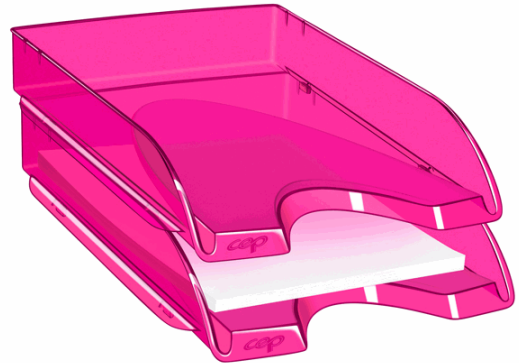

Codice Articolo : 87047

Descrizione : Vaschetta portadocumenti Happy 200+H - Indian Pink - CEP

Marca : CEP

Part - Number : 1002000791

Descrizione Estesa

Vaschetta portacorrispondenza che può contenere documenti di dimensioni fino a 24 x 32 cm. Molto pratica, l'ampia apertura frontale consente di rimuovere il contenuto molto facilmente. Impilabile verticalmente o a scalare. Realizzata in robusto polistirene antiurto, 100% riciclabile. Linee dinamiche ed eleganti, sottolineate da un materiale con finitura opaca a contrasto su fondo lucido. Dimensioni: 348 x 257 H 66 mm. Colore fucsia.

Dimensioni e peso Articolo confezionato

Altezza :	0,06	mt
Lunghezza :	0,33	mt
Profondità :	0,26	mt
Peso :	0,23	kg

Confezionamento

Confezione :	10
Imballo :	1

Codice a Barre

Pezzo :	3462152007905
Confezione :	3462151200796
Imballo :	

Caratteristiche

Marca	Cep
Colore	Rosa
Materiale	Polistirene
Dimensione	34,8x25,7x6,6cm
Formato utile	24x32cm
Garanzia	