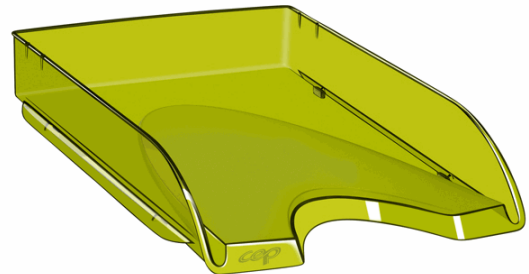

**Codice Articolo :** 87046

**Descrizione :** Vaschetta portadocumenti Happy 200+H - Bamboo Green - CEP

**Marca :** CEP

**Part - Number :** 1002000731

### Descrizione Estesa

Vaschetta portacorrispondenza che può contenere documenti di dimensioni fino a 24 x 32 cm. Molto pratica, l'ampia apertura frontale consente di rimuovere il contenuto molto facilmente. Impilabile verticalmente o a scalare. Realizzata in robusto polistirene antiurto, 100% riciclabile. Linee dinamiche ed eleganti, sottolineate da un materiale con finitura opaca a contrasto su fondo lucido. Dimensioni: 348 x 257 H 66 mm. Colore verde.

### Dimensioni e peso Articolo confezionato

<b>Altezza :</b>	0,08	mt
<b>Lunghezza :</b>	0,33	mt
<b>Profondità :</b>	0,26	mt
<b>Peso :</b>	0,23	kg

### Caratteristiche

<b>Marca</b>	Cep
<b>Colore</b>	Verde bamboo
<b>Materiale</b>	Polistirene
<b>Dimensione</b>	34,8x25,7x6,6cm
<b>Formato utile</b>	A4
<b>Garanzia</b>	