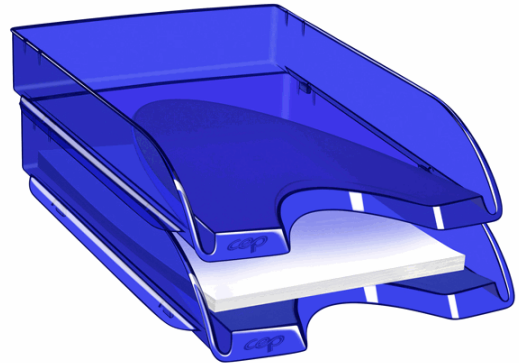

Codice Articolo : 87044

Descrizione : Vaschetta portadocumenti Happy 200+H - Electric Blue - CEP

Marca : CEP

Part - Number : 1002000721

Descrizione Estesa

Vaschetta portacorrispondenza che può contenere documenti di dimensioni fino a 24 x 32 cm. Molto pratica, l'ampia apertura frontale consente di rimuovere il contenuto molto facilmente. Impilabile verticalmente o a scalare. Realizzata in robusto polistirene antiurto, 100% riciclabile. Linee dinamiche ed eleganti, sottolineate da un materiale con finitura opaca a contrasto su fondo lucido. Dimensioni: 348 x 257 H 66 mm. Colore blu.

Dimensioni e peso Articolo confezionato

Altezza :	0,08	mt
Lunghezza :	0,33	mt
Profondità :	0,25	mt
Peso :	0,22	kg

Confezionamento

Confezione :	10
Imballo :	1

Codice a Barre

Pezzo :	3462152007202
Confezione :	3462151200727
Imballo :	

Caratteristiche

Marca	Cep
Colore	Blu
Materiale	Polistirene
Dimensione	34,8x25,7x6,6cm
Formato utile	A4
Garanzia	