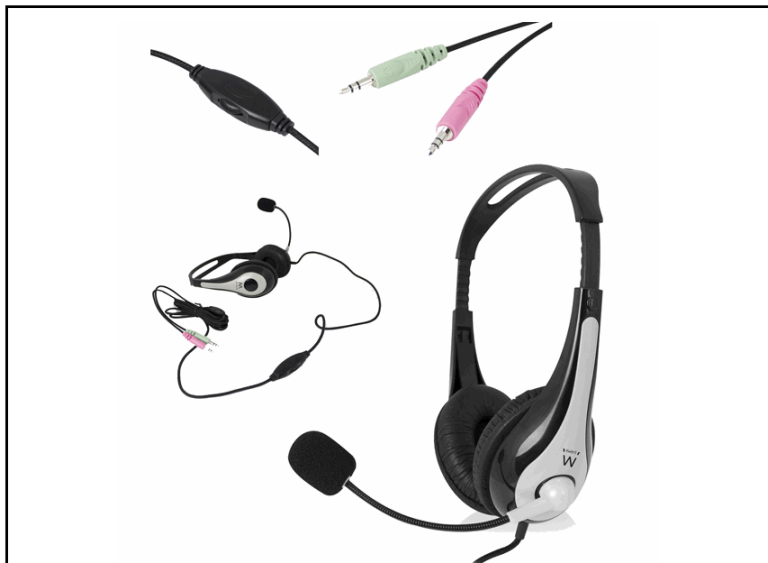

Codice Articolo : 86518
Descrizione : Cuffie con microfono EW3562 Eminent
Marca : Ewent
Part - Number : 486621877

Descrizione Estesa

Cuffie stereo con microfono e controllo volume adatte per ascoltare musica, gicocare e fare telefonate via Internet. Cavo intrecciato di nylon che non si aggroviglia con due connettori 3,5mm. Le cuffie sono dotate di auricolari imbottiti per il comfort ottimale ed eccellente qualità del suono. L'archetto è regolabile per adattarsi in modo perfetto.

- Lunghezza cavo: 2 metri
- Tipo connettore 2 x auricolare (mini-cuffia stereo 3,5 mm)

Cuffie:

- Tecnologia di connessione: Cablato
- Modalità uscita audio: Stereo
- Risposta frequenza: 20 - 20000 Hz
- Max potenza d'ingresso: 100 mW
- Sensibilità: 105 dB
- Impedenza: 32 Ohm

Microfono:

Tipo: Boom

Sensibilità: -58 dB

Risposta in frequenza: 50 - 16000 Hz

Dimensioni e peso Articolo confezionato

Altezza :	0,00	mt
Lunghezza :	0,00	mt
Profondità :	0,00	mt
Peso :	0,00	kg

Confezionamento

Confezione :	1
Imballo :	1

Codice a Barre

Pezzo :	
Confezione :	
Imballo :	

Caratteristiche

Colore	
Dimensione	
Peso	
Potenza	
Progettato per	
Connettività	
Tecnologia di connessione	
Tipo di amplificazione	
Tipo di sistema audio	
Garanzia	1 anno
Pagina catalogo SG 2021	493