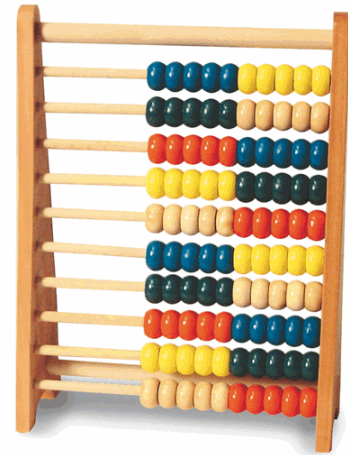

Codice Articolo : 81998

Descrizione : Pallottoliera in legno dim. 22x7,5x29cm CWR

Marca : CWR

Part - Number : 06938

Descrizione Estesa

Pallottoliera in legno consente di insegnare la numerazione e le operazioni matematiche basilari (addizione e sottrazione). Dimensioni (LxPxA): 22x7,5x29cm

Dimensioni e peso Articolo confezionato

| | | |
|---------------------|------|----|
| Altezza : | 0,07 | mt |
| Lunghezza : | 0,29 | mt |
| Profondità : | 0,22 | mt |
| Peso : | 0,36 | kg |

Confezionamento