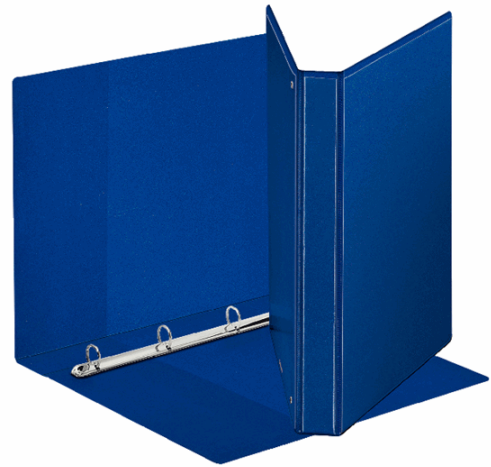

Codice Articolo : 80301

Descrizione : Raccoglitore DISPLAY MAXI 22x30cm 4D H40mm blu personalizzabile ESSELTE

Marca : ESSELTE

Part - Number : 394753500

Descrizione Estesa

Raccoglitore display formato Maxi, in cartone da 2 mm rivestito in polipropilene eco-compatibile con finitura tipo pelle. Il rivestimento, incollato su entrambi i lati e saldato ai bordi, garantisce un prodotto di qualità eccellente. Il formato del raccoglitore consente di inserire indici e intercalari in formato Maxi per ospitare buste a perforazione universale. La personalizzazione è resa agevole da tre tasche esterne, mentre due tasche interne permettono di contenere fogli sparsi e appunti. Meccanismo a 4 anelli (a D, altezza 40 mm). Formato utile: 22x30 cm (A4). Dimensioni: 270x350x40 mm. Capacità: 380 fogli A4 (80 gr/mq). Colore blu.

Dimensioni e peso Articolo confezionato

Altezza :	0,06	mt
Lunghezza :	0,32	mt
Profondità :	0,29	mt
Peso :	0,52	kg

Confezionamento

Confezione :	12
Imballo :	0

Codice a Barre

Pezzo :	8004157475355
Confezione :	18004157475352
Imballo :	

Caratteristiche

Marca	Esselte
Colore	Blu
Materiale	Cartone rivestito in PPL
Tipologia	Raccoglitori ad anelli personalizzabili
Dimensione	27x35cm
Dorso	5,9cm
Formato utile	22x30cm
Diametro	40mm
Garanzia	