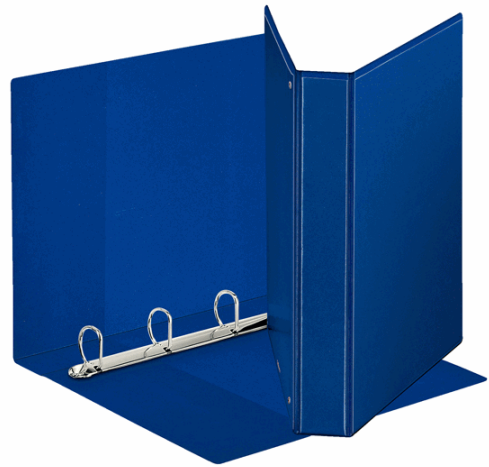

Codice Articolo : 80300

Descrizione : Raccoglitore DISPLAY MAXI 22x30cm 4D H30mm blu personalizzabile ESSELTE

Marca : ESSELTE

Part - Number : 394756500

Descrizione Estesa

Raccoglitore display formato Maxi, in cartone da 2 mm rivestito in polipropilene eco-compatibile con finitura tipo pelle. Il rivestimento, incollato su entrambi i lati e saldato ai bordi, garantisce un prodotto di qualità eccellente. Il formato del raccoglitore consente di inserire indici e intercalari in formato Maxi per ospitare buste a perforazione universale. La personalizzazione è resa agevole da tre tasche esterne, mentre due tasche interne permettono di contenere fogli sparsi e appunti. Meccanismo a 4 anelli (a D, altezza 30 mm). Formato utile: 22x30 cm (A4). Dimensioni: 270x350x30 mm. Capacità: 280 fogli A4 (80 gr/mq). Colore blu.

Dimensioni e peso Articolo confezionato

| | | |
|---------------------|------|----|
| Altezza : | 0,05 | mt |
| Lunghezza : | 0,32 | mt |
| Profondità : | 0,28 | mt |
| Peso : | 0,46 | kg |

Confezionamento

Caratteristiche

| | |
|----------------------|---|
| Marca | Esselte |
| Colore | Blu |
| Materiale | Cartone rivestito in PPL |
| Tipologia | Raccoglitori ad anelli personalizzabili |
| Dimensione | 27x35cm |
| Dorso | 4,7cm |
| Formato utile | 22x30cm |
| Diametro | 30mm |
| Garanzia | |