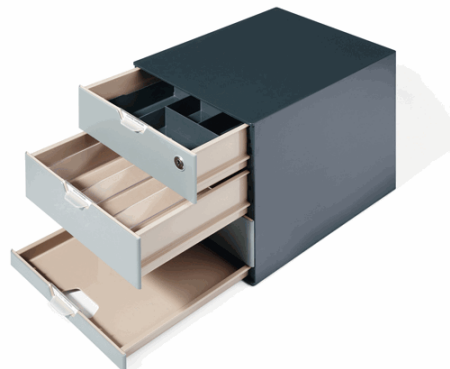

**Codice Articolo :** 79767  
**Descrizione :** Set COFFEE POINT BOX Durable  
**Marca :** DURABLE  
**Part - Number :** 3385-58

### Descrizione Estesa

Set composto da box + 2 organizer (da tavolo e da cassetto). Dimensione del box: H28,9 x L27,9 x P35,4cm. Stazione porta capsule e accessori dal design ricercato e moderno, perfetta per essere collocata in qualsiasi ambiente. Dotata di 4 cassetti nell'elegante color grigio e cappuccino (il primo con serratura) con fine corsa e chiusura a rientro morbido e silenzioso. Perfetta stabilità grazie ai piedini in gomma antiscivolo. È l'ideale per organizzare e mantenere in ordine la postazione ristoro: grazie a questo sistema componibile tutto il necessario per una pausa caffè piacevole e rilassante sarà comodamente a portata di mano. Completano il set il VASSOIO ed il MINI CESTINO, acquistabili separatamente. Materiali di ottima qualità lavabili in lavastoviglie e adatti all'uso alimentare. Ogni elemento trova collocazione all'interno dei cassetti del COFFEE POINT BOX.

### Dimensioni e peso Articolo confezionato

<b>Altezza :</b>	0,29	mt
<b>Lunghezza :</b>	0,36	mt
<b>Profondità :</b>	0,31	mt
<b>Peso :</b>	5,50	kg

### Caratteristiche

<b>Marca</b>	Durable
<b>Colore</b>	Grigio
<b>Materiale</b>	ABS
<b>Dimensione</b>	28,9x27,9x35,4cm
<b>Capacità</b>	
<b>Garanzia</b>	