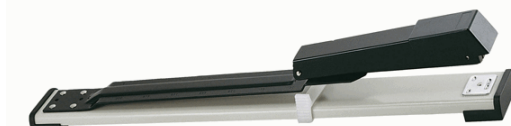

**Codice Articolo :** 78349  
**Descrizione :** CUCITRICE BRACCIO LUNGO TiTanium  
**Marca :** TITANIUM  
**Part - Number :** 059

### Descrizione Estesa

Cucitrice in metallo braccio lungo.

Regolatore della profondità di cucitura: si  
Profondità max di cucitura: 317mm  
Capacità max di cucitura: 20fg  
Tipo di punto: aperto e chiuso  
Punti utilizzabili: 24/6 e 26/6  
Dimensioni: 397x52x70mm