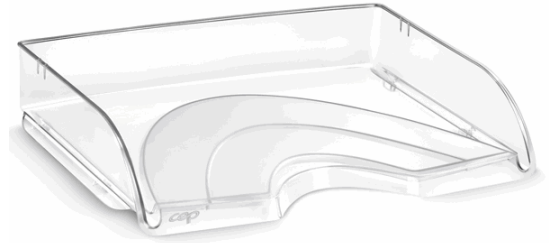

**Codice Articolo :** 77672

**Descrizione :** Vaschetta portacorrispondenza apertura frontale trasparente Crystal 135/2+ CEP

**Marca :** CEP

**Part - Number :** 1135230111

### Descrizione Estesa

Vaschette pratiche e robuste ad apertura frontale. Impilabili verticalmente o a scalare. Struttura in polistirene antiurto. Dimensioni: 26x35,1x6,9cm.

### Dimensioni e peso Articolo confezionato

<b>Altezza :</b>	0,07	mt
<b>Lunghezza :</b>	0,33	mt
<b>Profondità :</b>	0,27	mt
<b>Peso :</b>	0,21	kg

### Caratteristiche

<b>Marca</b>	Cep
<b>Colore</b>	Trasparente
<b>Materiale</b>	Polistirene
<b>Dimensione</b>	26x35,1x6,9cm
<b>Formato utile</b>	
<b>Garanzia</b>	