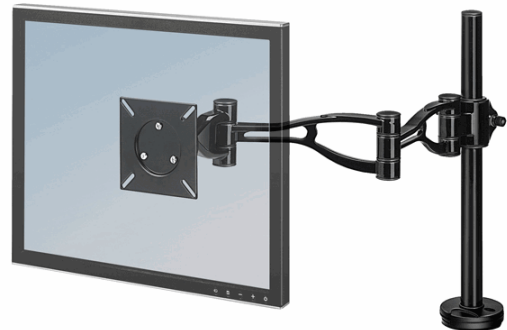

**Codice Articolo :** 77590

**Descrizione :** Braccio portamonitor singolo Professional Series Fellowes

**Marca :** FELLOWES

**Part - Number :** 8041601

### Descrizione Estesa

Braccia portamonitor, versione per monitor singolo, regolabile in profondità. aggiustabile in altezza e angolatura per ottimizzare la visione dello schermo. Ingombro minimo dello spazio per la massimizzazione del comfort. Range del morsetto per fissaggio al tavolo: da 25,4mm a 76mm. Solleva 1 monitor LCD del peso massimo di 10kg ciascuno ad un'altezza tra 8,8 e 41,9 cm. Si inclina fino a +/- 37gradi e ruota completamente su entrambi i lati. Dimensioni: 53,3 x 11,1 x 60,9cm. Peso 3.5kg.

### Caratteristiche

<b>Marca</b>	Fellowes
<b>Colore</b>	Nero
<b>Materiale</b>	Plastica
<b>Tipologia</b>	Braccio portamonitor
<b>Dimensione</b>	53,3x11,1x60,9cm
<b>Garanzia</b>	