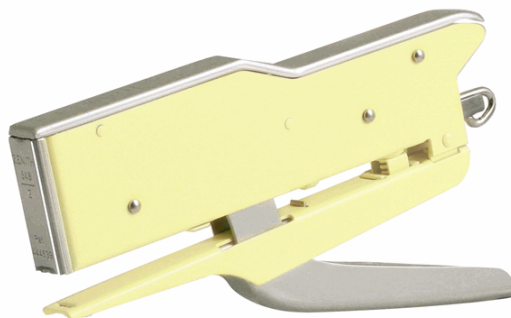

Codice Articolo : 77509
Descrizione : CUCITRICE A PINZA ZENITH 548/E Pastel GIALLO
Marca : ZENITH
Part - Number : 0215481017

Descrizione Estesa

L'intramontabile cucitrice ZENITH 548/E veste nuovi colori Pastel (sfumature del rosa, del giallo e dell'azzurro). Colori non metallizzati, che evocano tinte pastello anni '50, resi piacevolmente vellutati da una finitura super-matt. REALIZZATA INTERAMENTE IN METALLO. CAPACITÀ DI CARICA: 100 PUNTI (ZENITH 130) NUMERO MASSIMO DI FOGLI CUCIBILI: 15 (PUNTI 130/E-130/Z E 130 LM) E 30 (PUNTI 130/Z6). PROFONDITÀ DI CUCITURA 47MM PESO 24gr.

Dimensioni e peso Articolo confezionato

Altezza :	0,01	mt
Lunghezza :	0,15	mt
Profondità :	0,09	mt
Peso :	0,28	kg

Confezionamento

Confezione :	10
Imballo :	60

Codice a Barre

Pezzo :	8009613548222
Confezione :	8009613548857
Imballo :	

Caratteristiche

Colore	Giallo
Materiale	Metallo
Capacità di cucitura	30fg
Profondità di cucitura	47mm
Tipo di cucitura	A pinza
Tipo di punto	Punti 6/4-6/6
Capacità	100 punti
Sistema di caricamento	Posteriore
Garanzia	A vita per difetti di fabbricazione