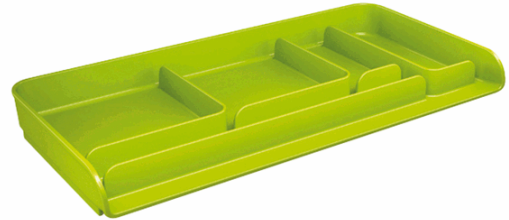

Codice Articolo : 75005

Descrizione : Vaschetta portacancelleria MyDesk verde ARDA

Marca : ARDA

Part - Number : 8110V

Descrizione Estesa

Linea di accessori da scrivania di qualità e stile. Realizzata in materiale infrangibile con accostamenti di finiture lucide e satinare. Vaschetta ideata per organizzare al meglio la cancelleria e i piccoli oggetti presenti sulla scrivania. Può essere sovrapposta al portacorrispondenza Mydesk e può accogliere il bicchiere portapenne. Dimensioni: 26,1x12,5x2,8cm.

Dimensioni e peso Articolo confezionato

Altezza :	0,03	mt
Lunghezza :	0,26	mt
Profondità :	0,13	mt
Peso :	0,12	kg

Confezionamento

Confezione :	10
Imballo :	1

Codice a Barre

Pezzo :	8003438015082
Confezione :	8003438015297
Imballo :	

Caratteristiche

Colore	Verde
Materiale	Plastica
Dimensione	26,1x12,5x2,8cm
Garanzia	