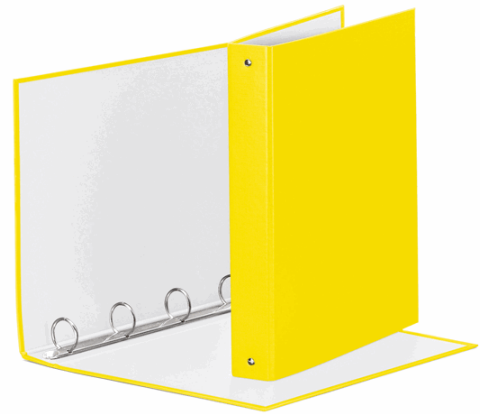

Codice Articolo : 74738

Descrizione : RACCOGLITORE Meeting 30 A4 4R IN PPL Giallo VIVIDA Esselte

Marca : ESSELTE

Part - Number : 395792930

Descrizione Estesa

Raccoglitore in robusto cartone da 2 mm di spessore rivestito in polipropilene (bianco internamente). Solidità e affidabilità dei materiali rendono il prodotto ideale per un uso intensivo domestico o in ufficio, mentre il rivestimento fornisce eleganza e gradevolezza al tatto. Meccanismo a 4 anelli tondi (diametro 30 mm). Formato utile 22x30 cm. Dimensioni esterne 27,5x31,5x4,5 cm. Capacità 200 fogli (da 80 gr/mq). Colore giallo VIVIDA.

Dimensioni e peso Articolo confezionato

Altezza :	0,04	mt
Lunghezza :	0,32	mt
Profondità :	0,27	mt
Peso :	0,37	kg

Confezionamento

Confezione :	12
Imballo :	1

Codice a Barre

Pezzo :	8004157792933
Confezione :	18004157792930
Imballo :	

Caratteristiche

Marca	Esselte
Colore	Giallo
Materiale	Cartone rivestito in PPL
Tipologia	Raccoglitore 4 anelli
Dimensione	27,5x31,5cm
Dorso	4cm
Formato utile	22x30cm
Diametro	30mm
Garanzia	