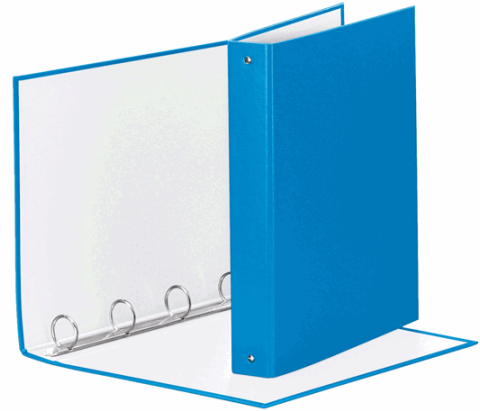

**Codice Articolo :** 74736

**Descrizione :** RACCOGLITORE Meeting 30 A4 4R IN PPL Blu VIVIDA Esselte

**Marca :** ESSELTE

**Part - Number :** 395792910

### Descrizione Estesa

Raccoglitore in robusto cartone da 2 mm di spessore rivestito in polipropilene (bianco internamente). Solidità e affidabilità dei materiali rendono il prodotto ideale per un uso intensivo domestico o in ufficio, mentre il rivestimento fornisce eleganza e gradevolezza al tatto. Meccanismo a 4 anelli tondi (diametro 30 mm). Formato utile 22x30 cm. Dimensioni esterne 27,5x31,5x4,5 cm. Capacità 200 fogli (da 80 gr/mq). Colore blu VIVIDA.

### Dimensioni e peso Articolo confezionato

<b>Altezza :</b>	0,04	mt
<b>Lunghezza :</b>	0,32	mt
<b>Profondità :</b>	0,27	mt
<b>Peso :</b>	0,36	kg

### Caratteristiche

<b>Marca</b>	Esselte
<b>Colore</b>	Blu
<b>Materiale</b>	Cartone rivestito in PPL
<b>Tipologia</b>	Raccoglitore 4 anelli
<b>Dimensione</b>	27,5x31,5cm
<b>Dorso</b>	4cm
<b>Formato utile</b>	22x30cm
<b>Diametro</b>	30mm
<b>Garanzia</b>	